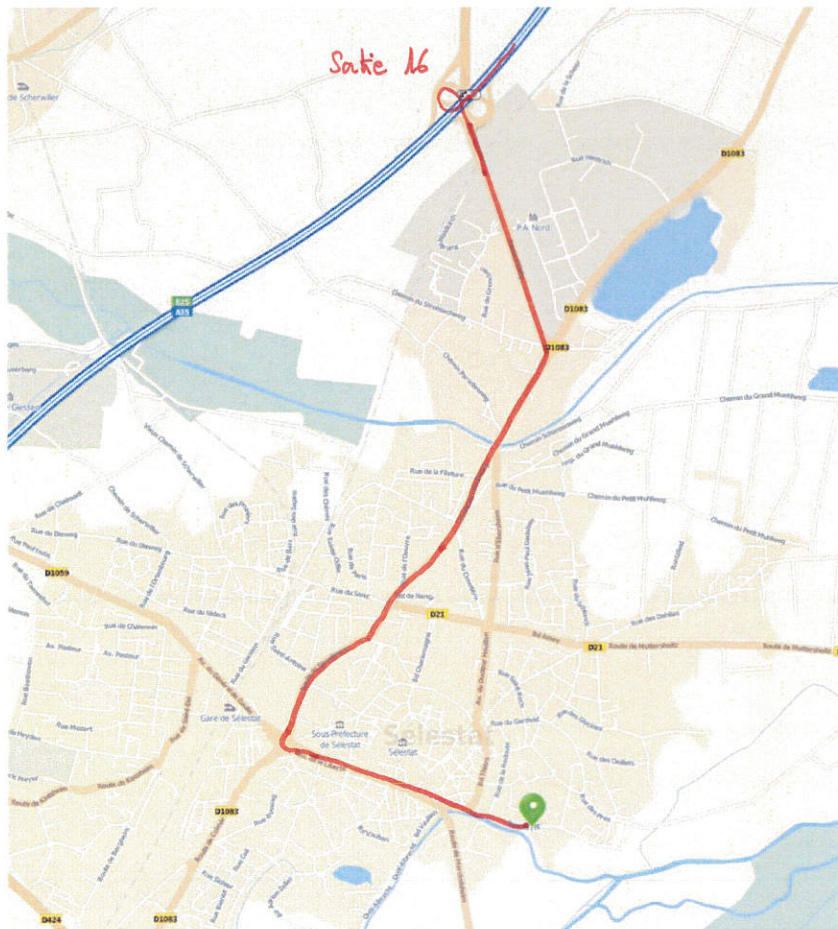

Plan d'accès TANZMATTEN

Tanzmatten Quai III, 67600 Sélestat, France
Coordonnées GPS **Latitude** : 48.254495 | **Longitude** : 7.462992

En venant du nord, prendre la sortie 16 sur l'A35

En venant du sud, prendre la sortie 18 sur l'A35